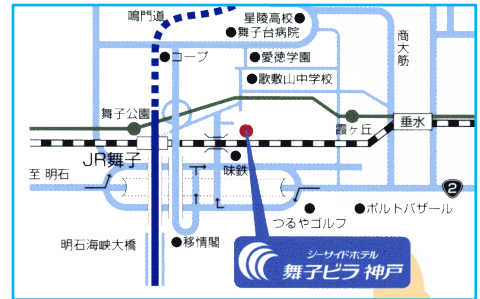

♪ 結成8周年記念コンサート

鳳 歌 80

【傘寿のなかまたち】

2024年5月3日（祝）開演午後3時

会場 舞子ビラ神戸 あじさいホール

入場無料

鈴の会 第二部

＜プログラム＞